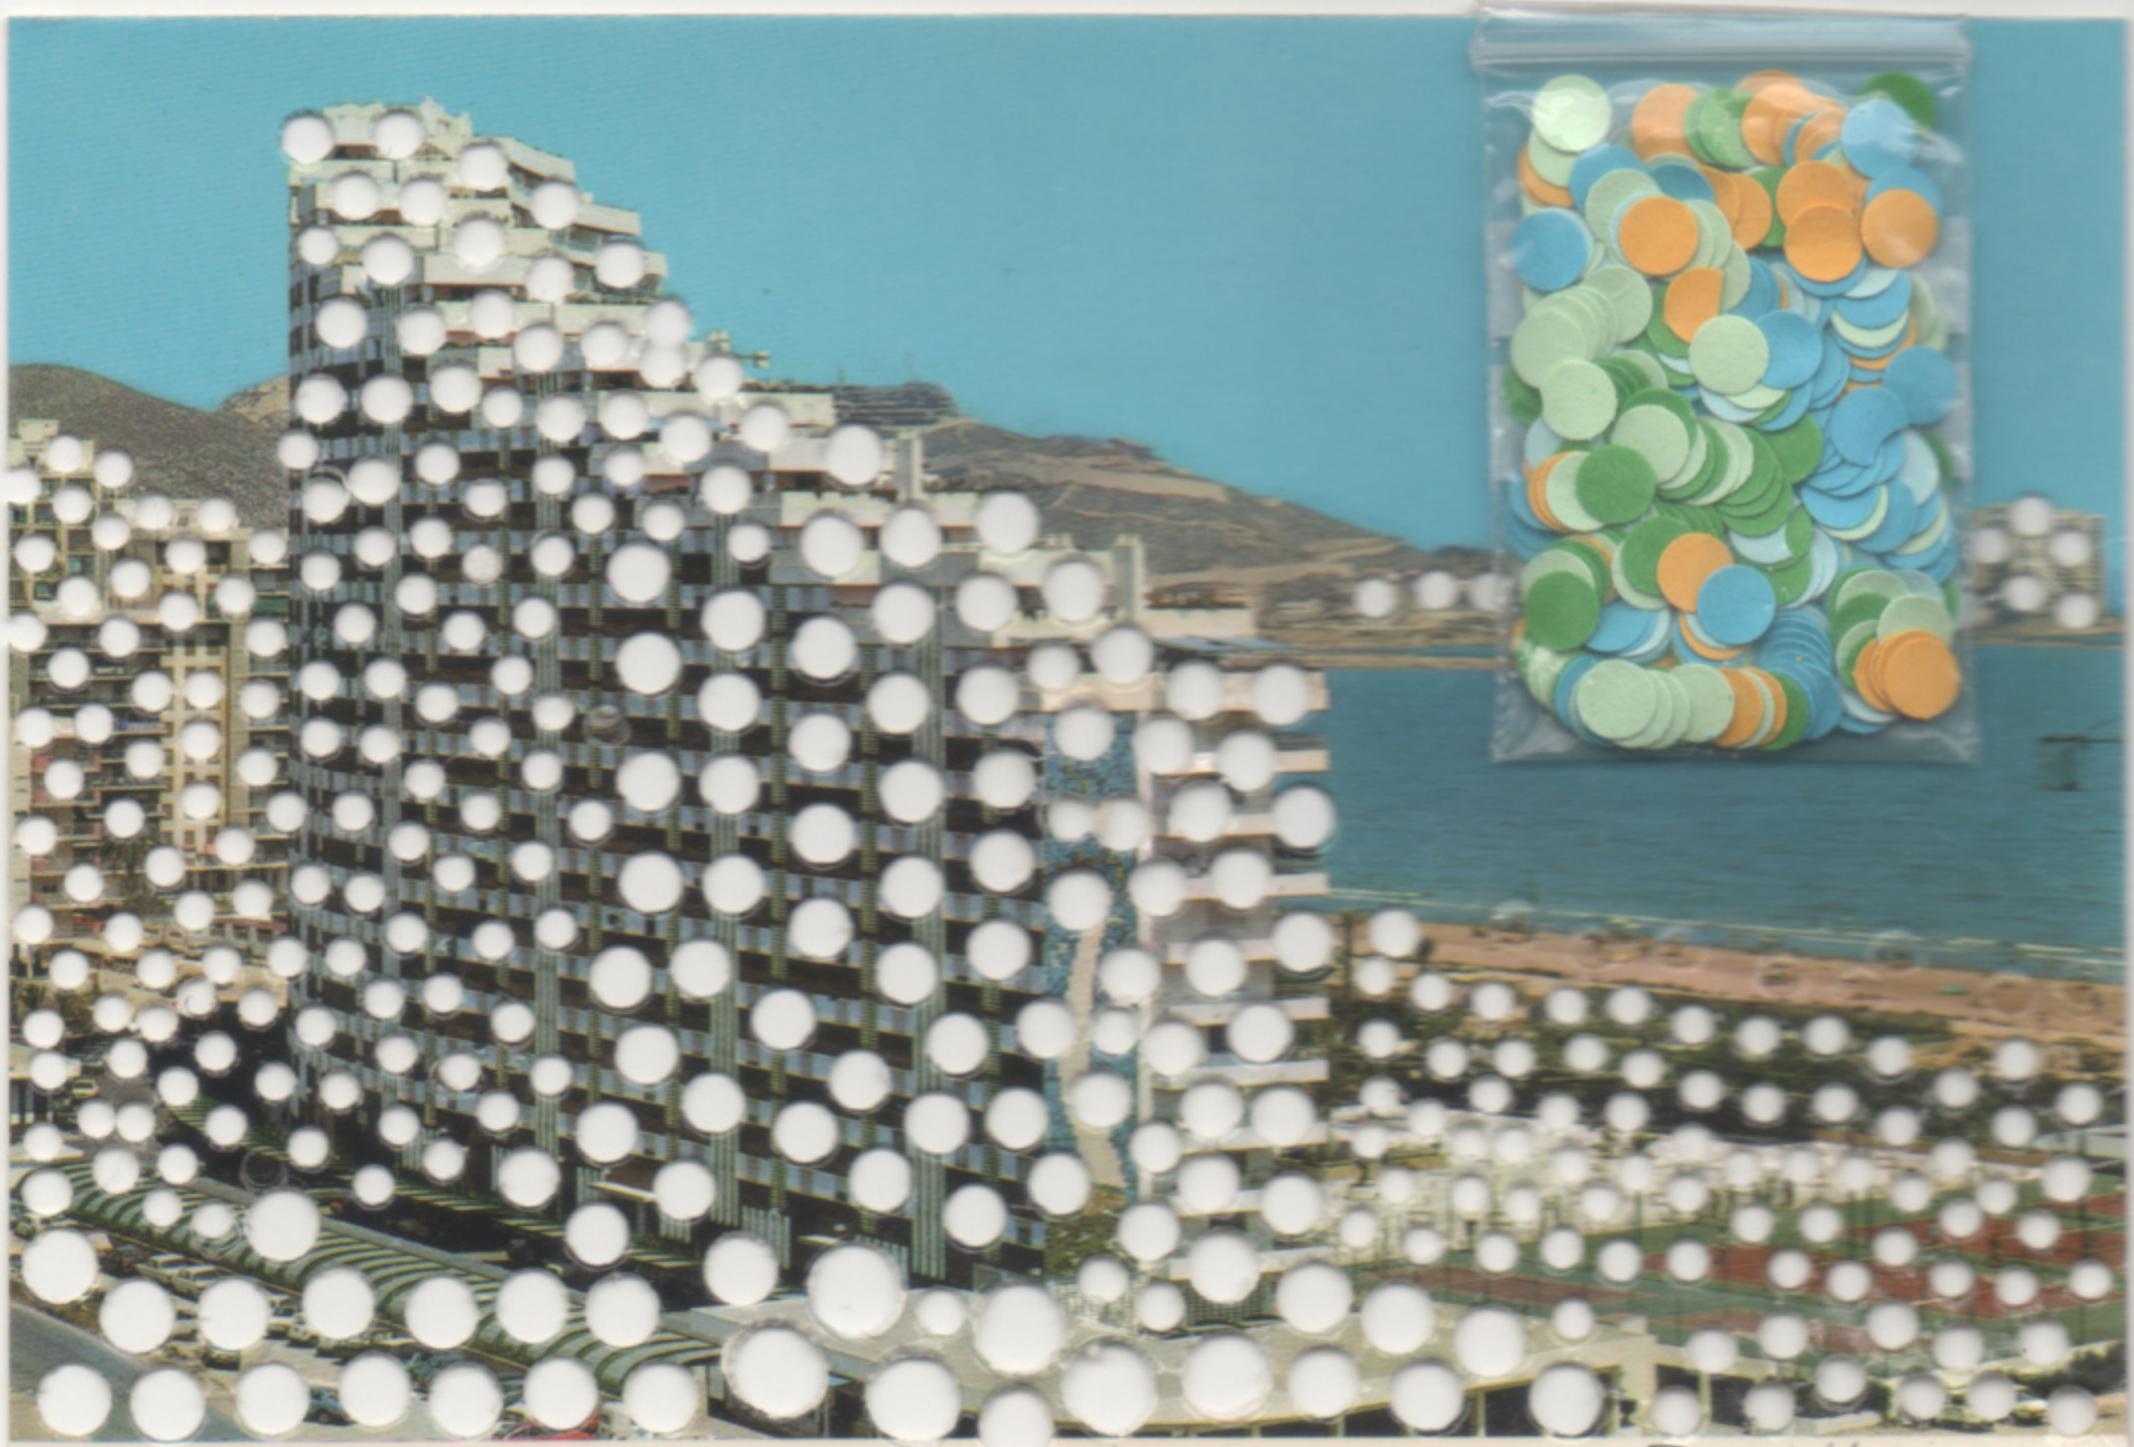

# Intervención; Nada como estar em casa.

de Coré Costello

intervenção sobre postal » 103 x 148 mm

intervenção sobre postal » 103 x 148 mm

envelope » 121 x 176 mm

outro » 297 x 210 mm

outro » 297 x 210 mm

2025

CULLERA. Bahfa de los naranjos

*Durá Velasco*

CULLERA, Valencia. n° 760

Playa del Racó y Urbanización Florazar  
Plage du Racó et urbanisation Florazar  
Beach of Racó and Florazar urbanitation  
Strand von Racó und bellauen Florazar

Playa de Mogor

Plage de Mogor

Beach of Mogor

**OCA** EDICIONES EXPERIMENTALES DE LA ASIGNATURA  
OTROS COMPORTAMIENTOS ARTÍSTICOS  
FACULTAD DE BELLAS ARTES DE CUENCA - UCLM

ARTISTA: Core Costello

1/2

Dep. Leg. B. 48,800 - 1,977

 Correos

CARTA ORDINARIA  
INTERNACIONAL  
MADRID SUC 5

2,00 €

27/12/24 11:12

Quinta da Cruz  
Centro de Arte Contemporânea  
**#vamosajogo**  
Estrada de São Salvador  
3510-784 São Salvador  
Viseu - PORTUGAL