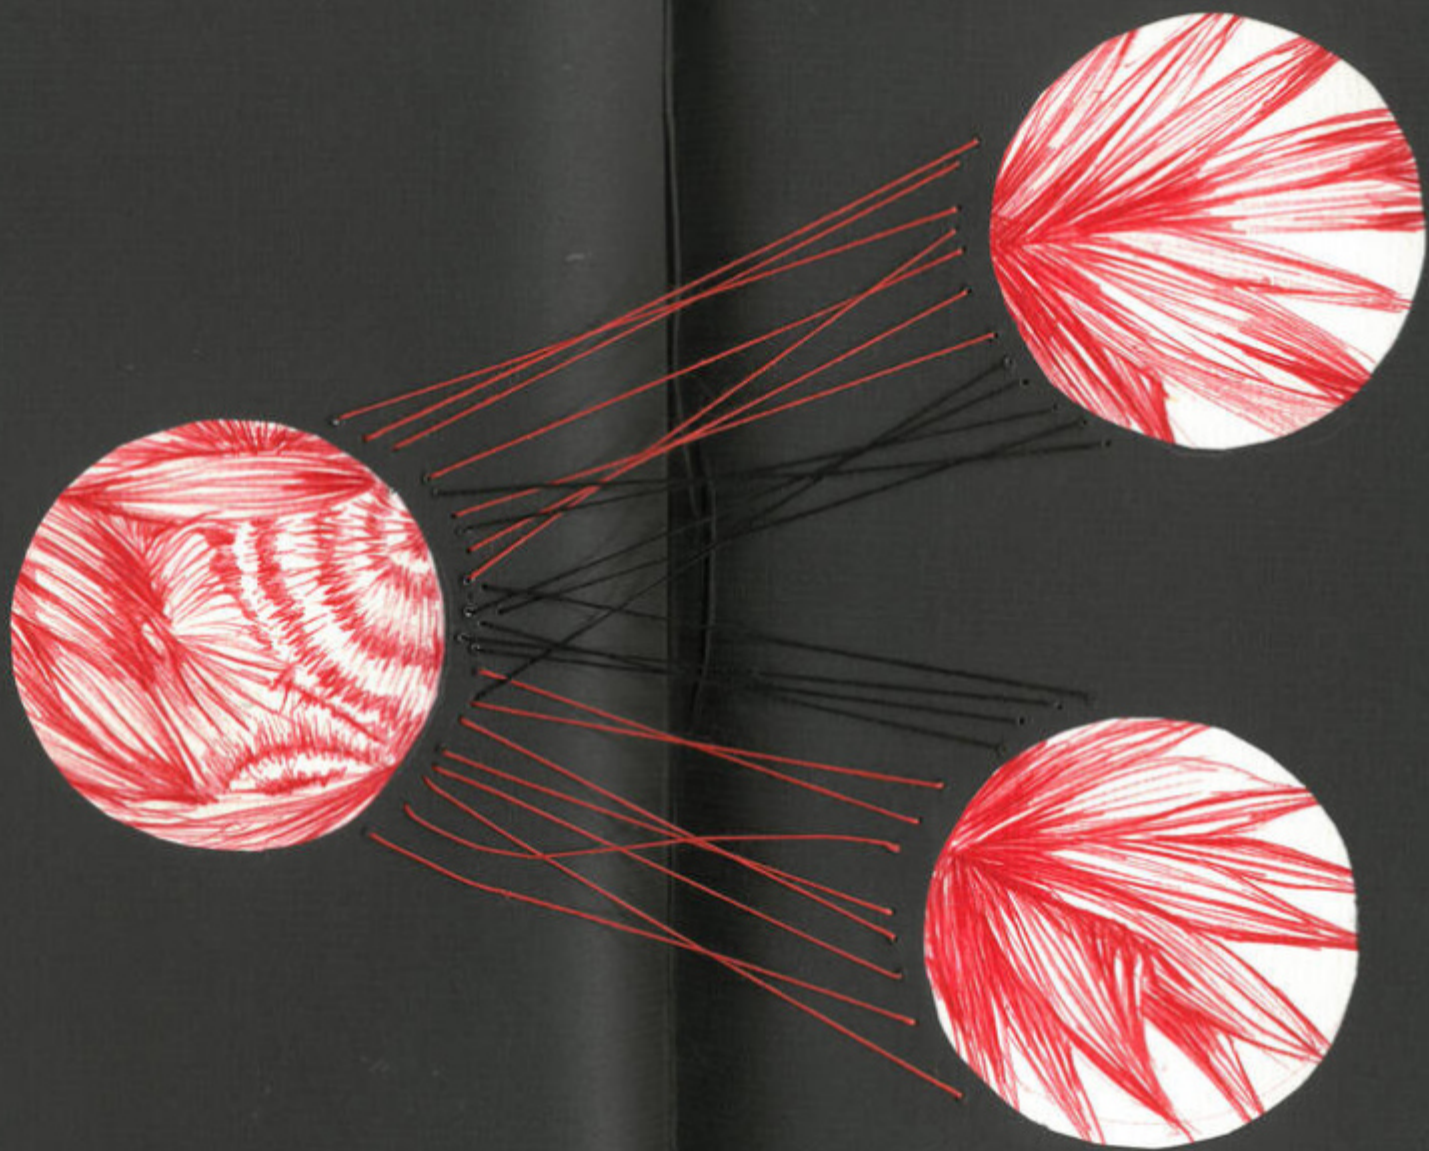

s/ título

de Coucha Garcia
técnica mista » 270 x 194 mm
2021

"SEM VALOR COMERCIAL"

"SEM VALOR COMERCIAL"

TO :

MUSEO QUINTA DA CRUZ

"Luz-camara-acao"

ESTRADA de SÃO SALVADOR