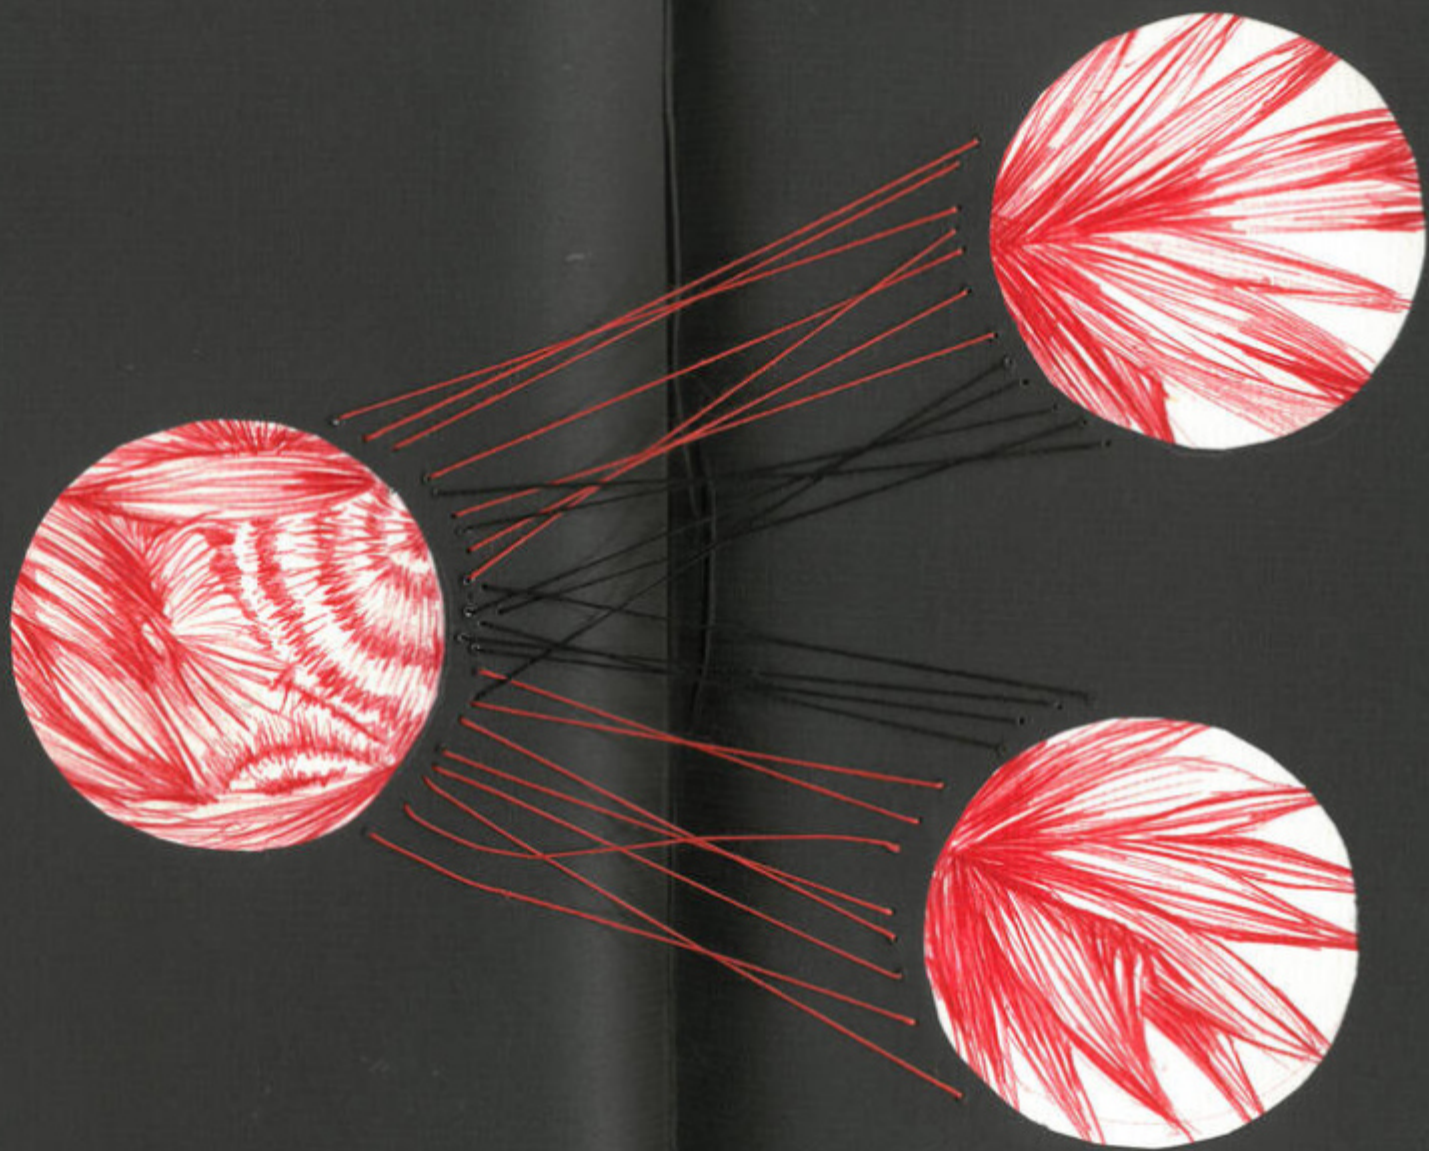

# untitled

by Coucha Garcia  
mix media » 270 x 194 mm  
2021

"SEM VALOR COMERCIAL"

"SEM VALOR COMERCIAL"

TO :

MUSEO QUINTA DA CRUZ

"Luz-camara-acao"

ESTRADA de SÃO SALVADOR