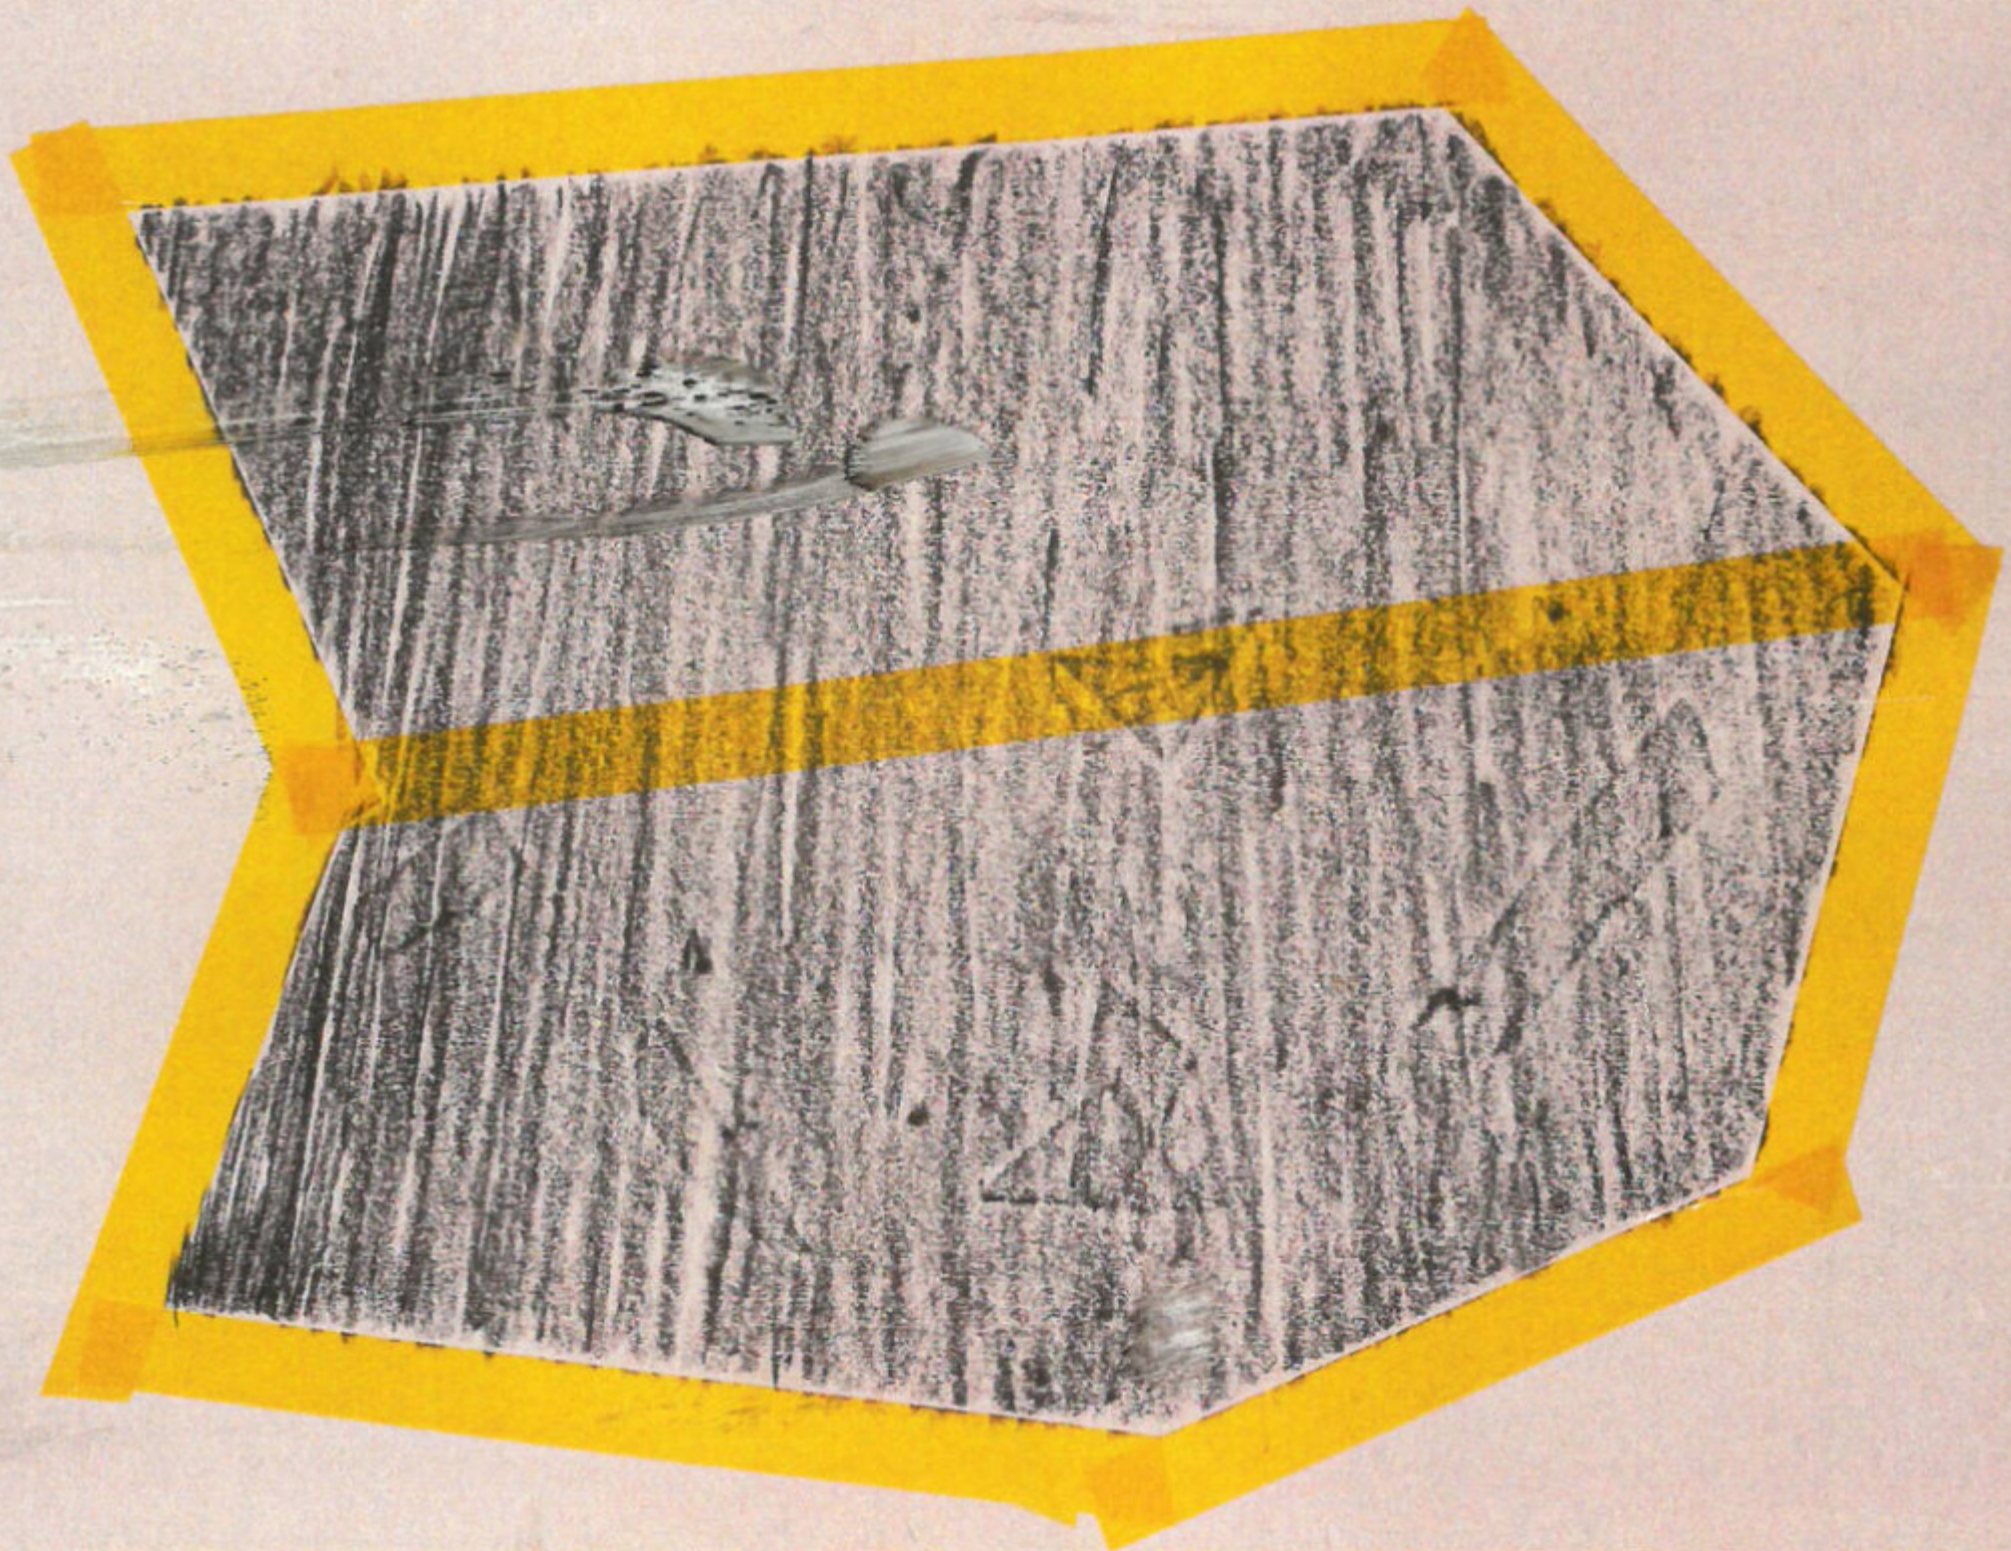

this is my work ?

de Meireles de Pinho
técnica mista » 104 x 150 mm
2020

this is my work

MEIRELES DE PINHO

Composição #10.10.2020 (excerto) - artgraf nº1, XL, artgraf stick - Viarco - 325x700cm

Composição #10.10.2020 (excerto) - artgraf nº1, XL, artgraf stick - Viarco - 325x700cm

http://www.mdp.com.pt

Quinta da Cruz
Luz - camera a câ
Estrada de São Salvador
3510-784 São Salvador
VISEU - PORTUGAL

+351 938 940 122

www.MailArt.pt

mailart@mailart.pt

<https://www.instagram.com/mailart.pt/>