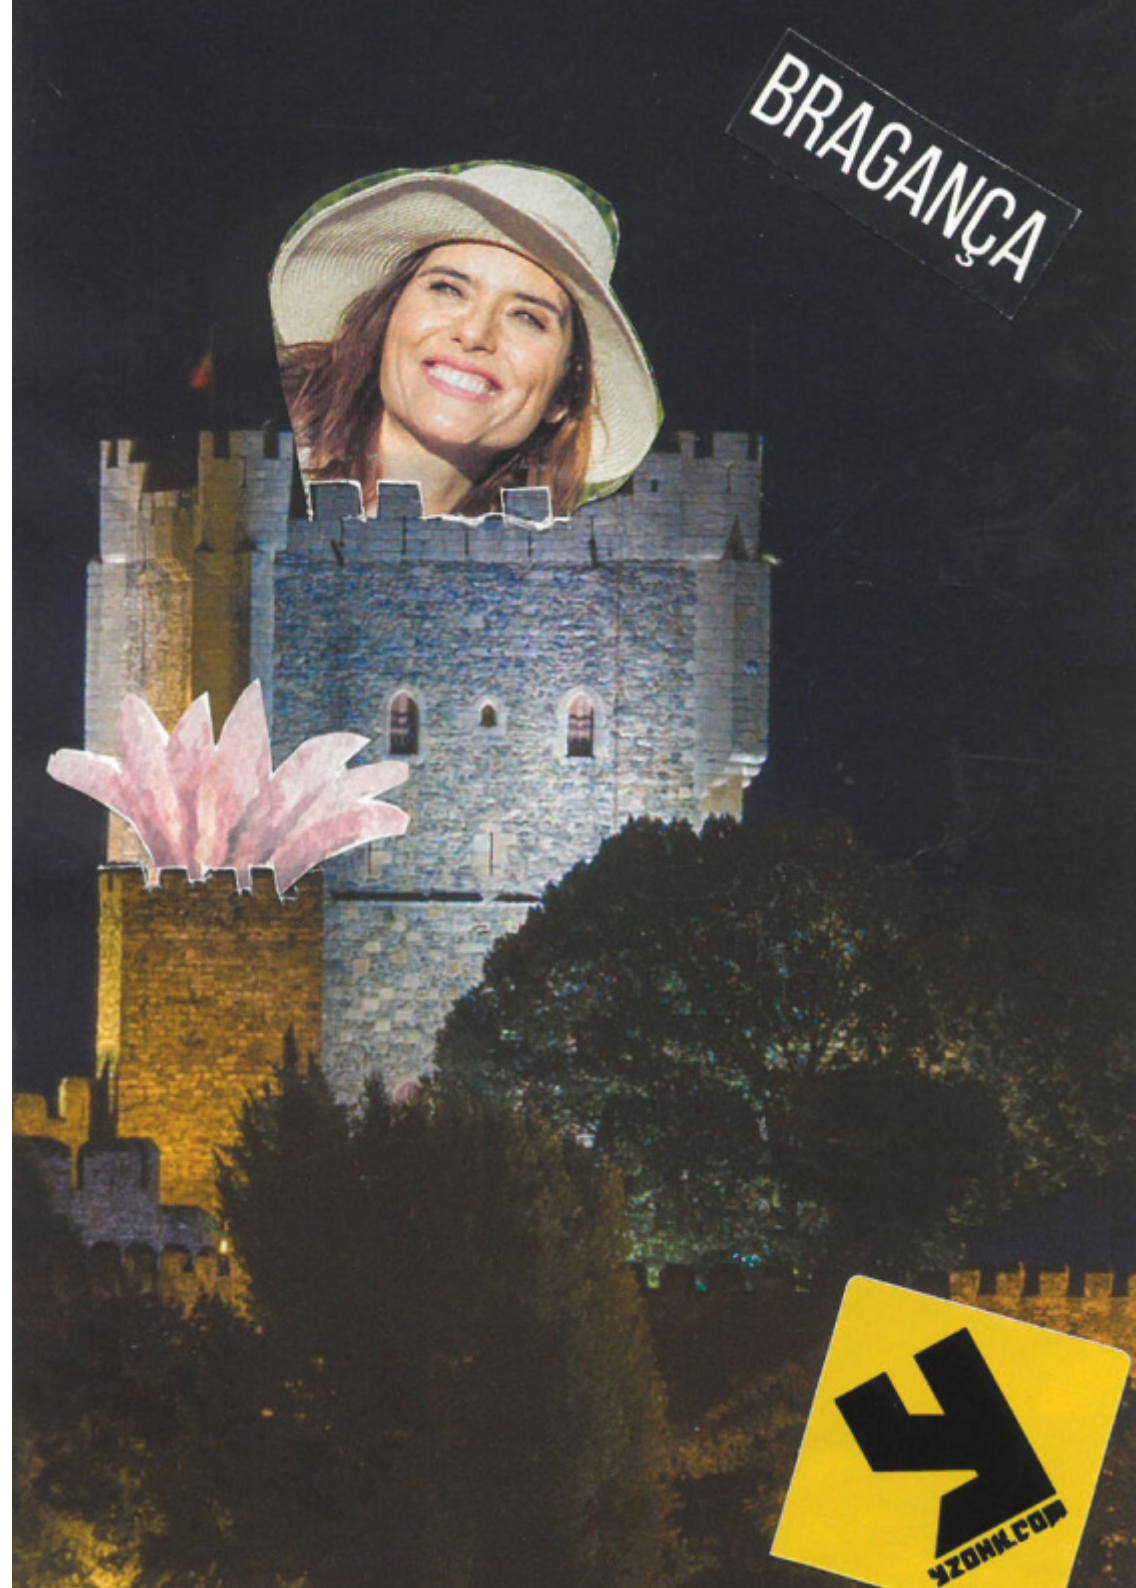

# Bragança ?

de Helga Teixeira  
colagem » 149 x 100 mm  
2020

BRAGANÇA

Feixeina  
de Fonte, 63  
00-624 Silvalda

Viseu 2020 - Luz, Câmara,  
Acãs

Museu Quinta da Cruz

# luz. camara. acas

Estreada de São Salvador

3510-784 S. Salvador

Viseu

+351 938 940 122

[www.MailArt.pt](http://www.MailArt.pt)

[mailart@mailart.pt](mailto:mailart@mailart.pt)

<https://www.instagram.com/mailart.pt/>