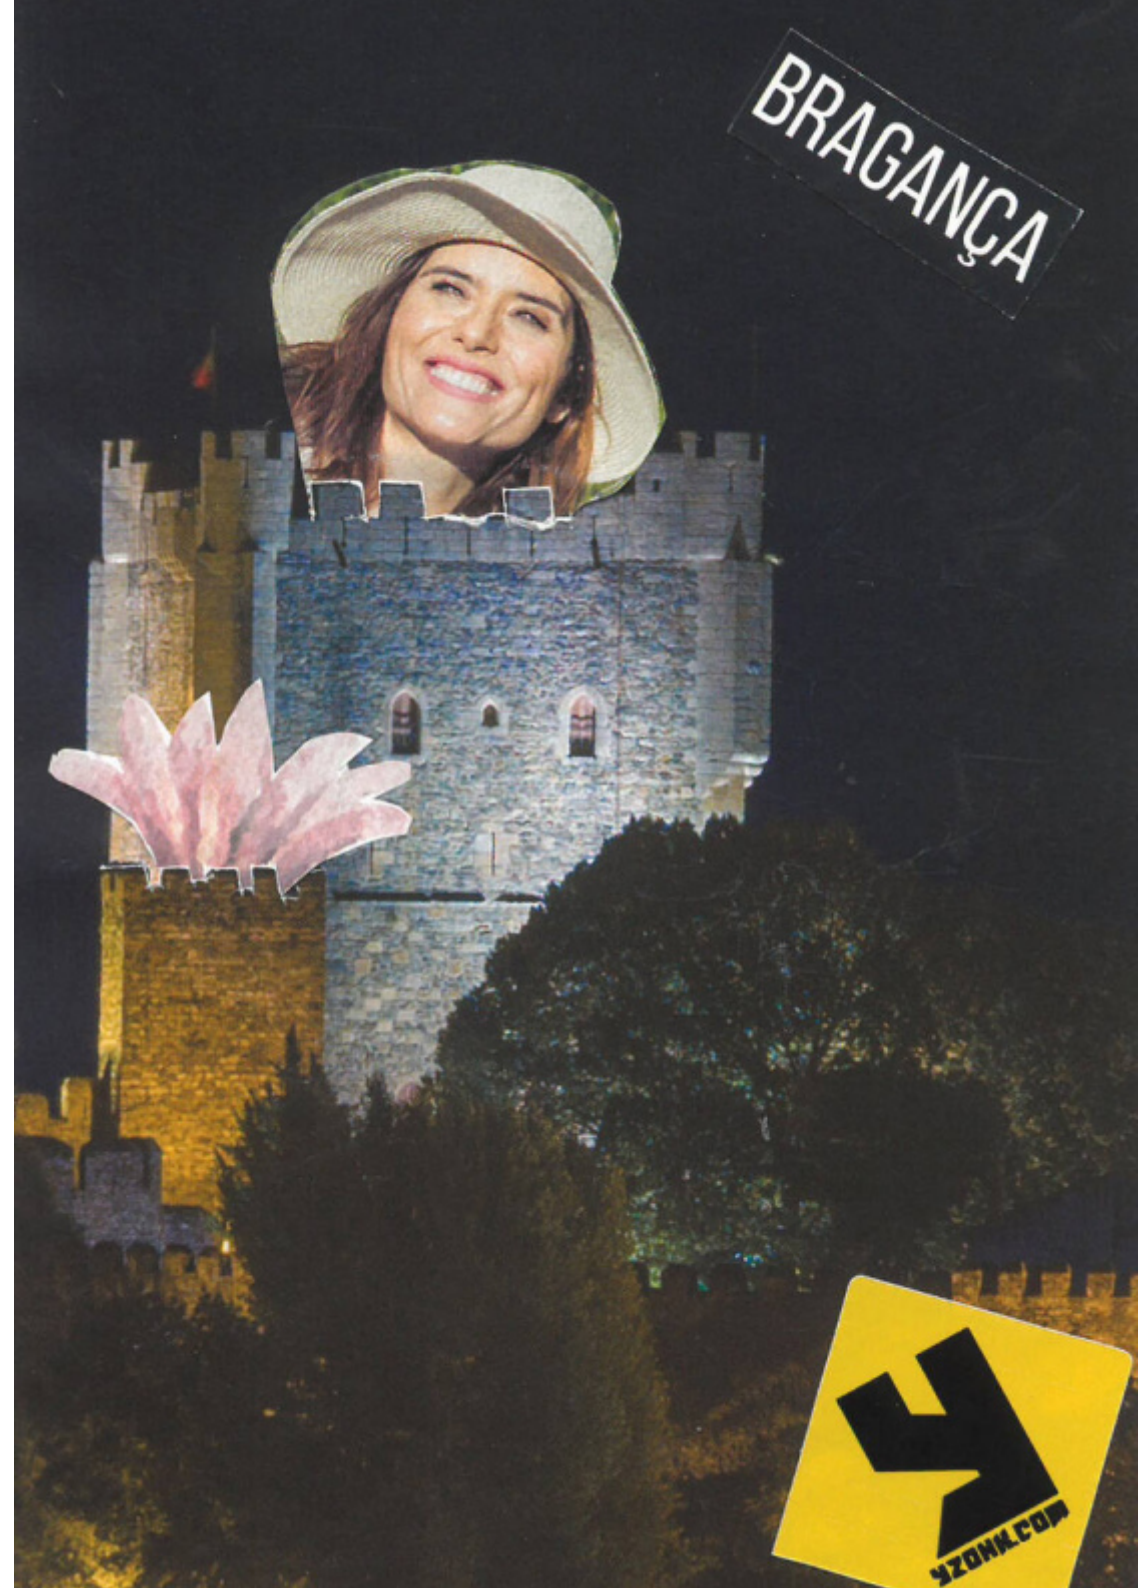

# Bragança ?

by Helga Teixeira  
collage » 149 x 100 mm  
2020

BRAGANÇA

Feixeina  
de Fonte, 63  
00-624 Silvalda

Viseu 2020 - Luz, Câmara,  
Acãs

Museu Quinta da Cruz

# luz. camara. acas

Estreada de São Salvador

3510-784 S. Salvador

Viseu

+351 938 940 122

[www.MailArt.pt](http://www.MailArt.pt)

[mailart@mailart.pt](mailto:mailart@mailart.pt)

<https://www.instagram.com/mailart.pt/>