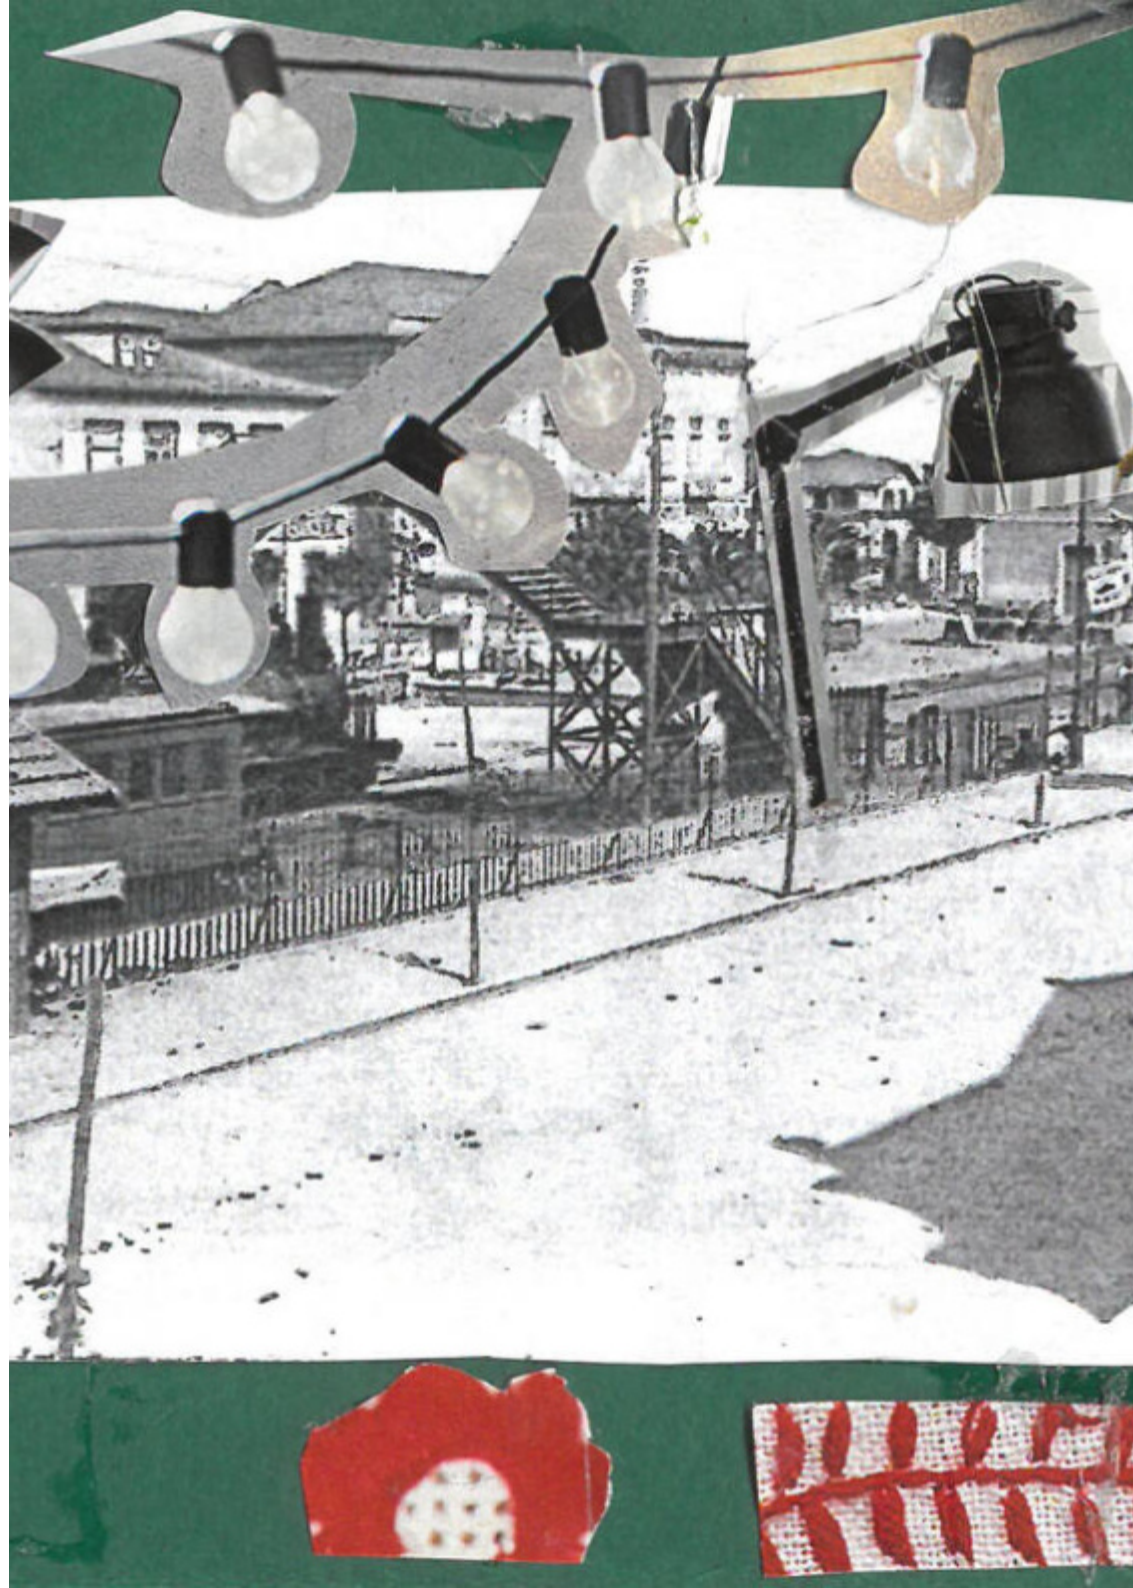

s/ título

de Teresinha Inês
colagem » 102 x 150 mm
2020

Nova de Mira
1/2h Bracelozgaia
simha Ynes

QUINTA DA CRUZ
#LUZ - CAMARA - ACAO
ESTRADA DE SÃO SALVADOR
3510-784 VISEU
PORTUGAL

+351 938 940 122

www.MailArt.pt