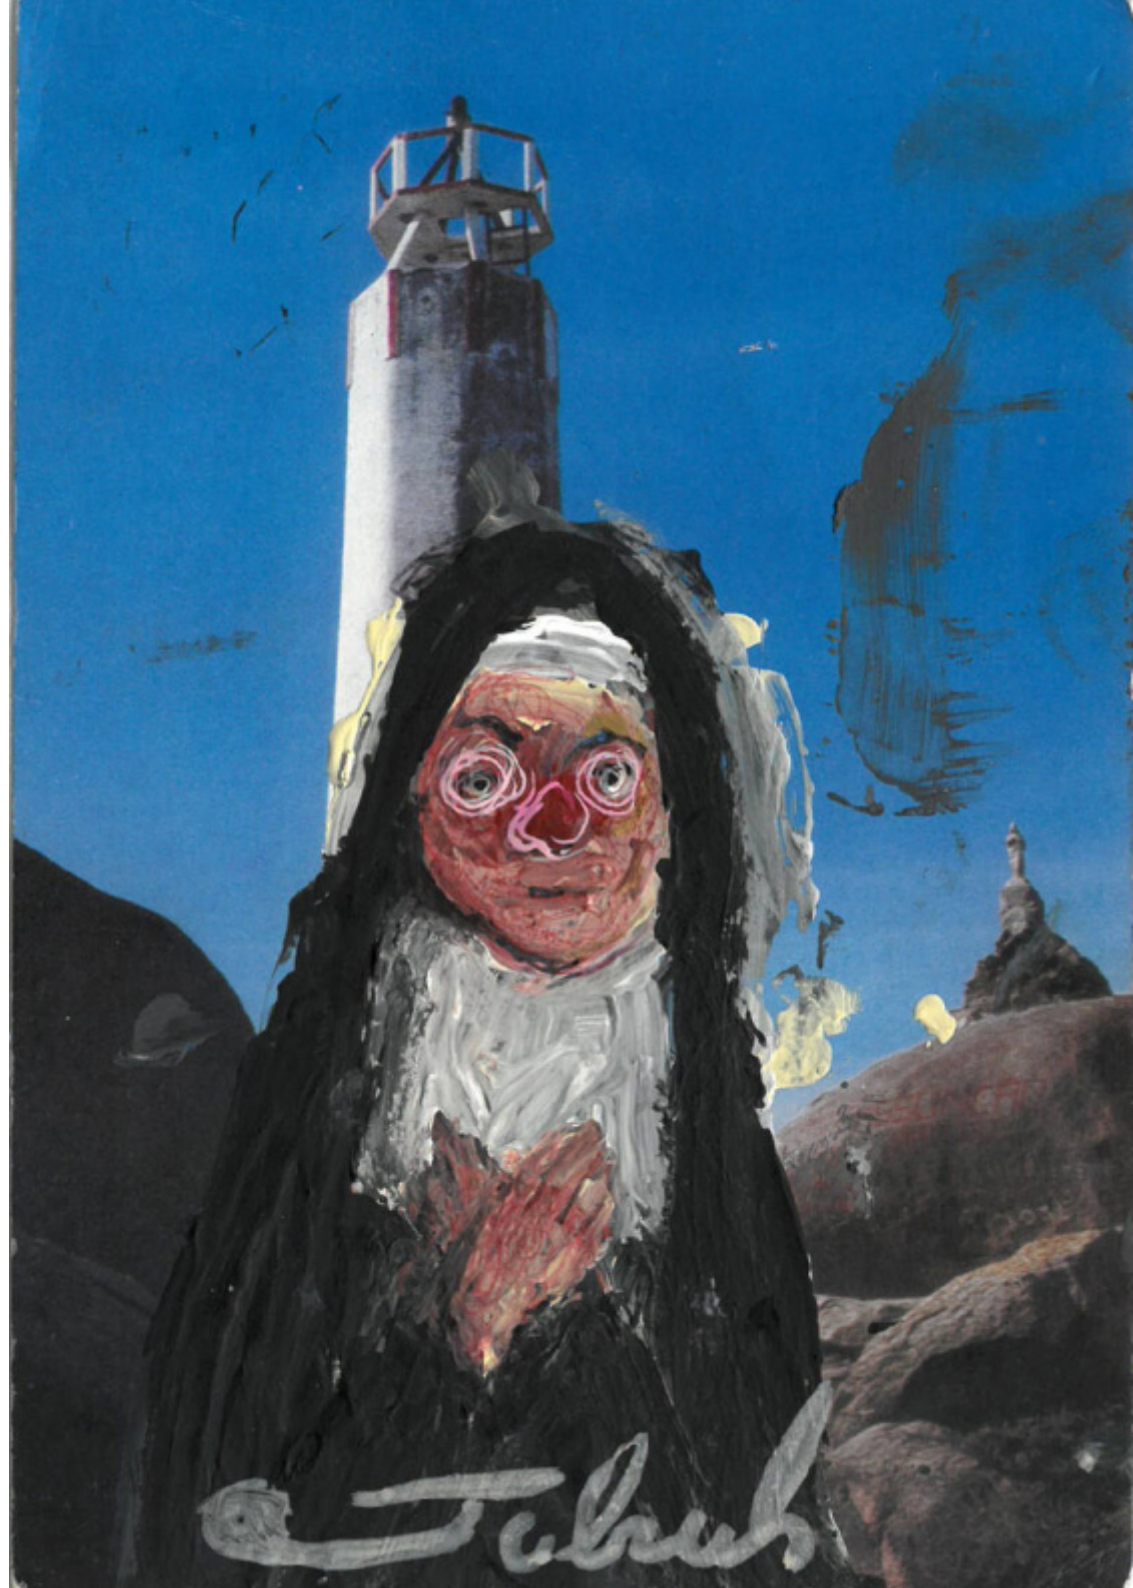

"A Irmã"

de Jabuh
técnica mista » 103 x 149 mm
2018

Tebuh

ASIL TURÍSTICO
PARNAÍBA - PI
ol da Praia Pedra do Sal

Abu
"A IRMÃ"

INSTAGRAM @JABUHA -

55 86 99813 - 0006

RAPA QUEA 406 378 @HOTMAIL.COM

Paulo Augusto de

RUA ACEROME LEMOS N: 390 ACARAPE

CEP - 64003-780

TERESINA/PI

BRUNNER impresso no brasil - gráficos brunner ltda. - c. p. 21.029 - são paulo - reprodução proibida

5 1 0 - 7 8 4

Quinta da Cruz, Estrada
de São Salvador,
VISEU - PORTUGAL
MUSEU DO VISEU