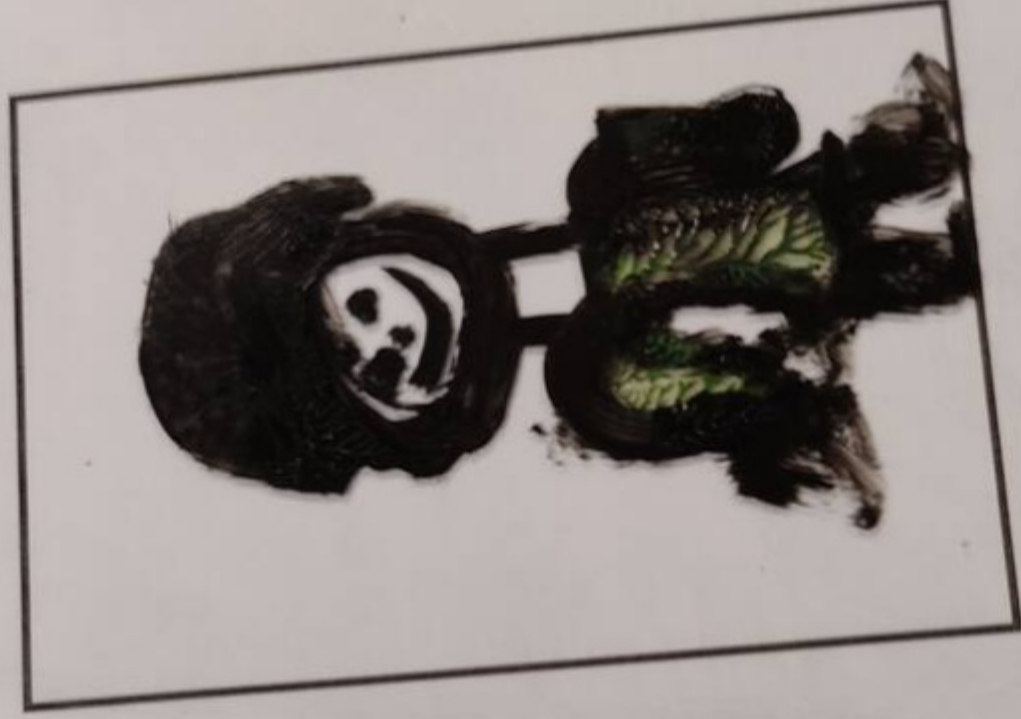

*oficina de monotipias na arte_correio e
arte_por_correio para crianças e famílias*

<https://cubomagicoviseu.pt/>

SOBRE

A monotipia na sua vertente artística permite ter uma expressão singular nas imagens criadas pelo fato de nunca serem fielmente reproduzidas. A arte_correio em muitos dos casos, senão na sua maioria, também vive da singularidade de cada obra realizada, carimbada, transportada, etc. A proposta desta oficina passa pela execução de dois exercícios, um primeiro onde se irá testar o resultado de uma impressão monotípica no rosto do suporte e um segundo no verso onde se idealiza toda a imagem gráfica incluindo dados para envio da obra por correio.

As ferramentas e materiais a explorar na oficina são:

- . tesouras, bisturis e x-actos
- . papéis diversos e cartões de embalagens
- . colas e fitas auto adesivas
- . revistas, jornais e livros para cortar
- . marcadores, esferográficas e lápis