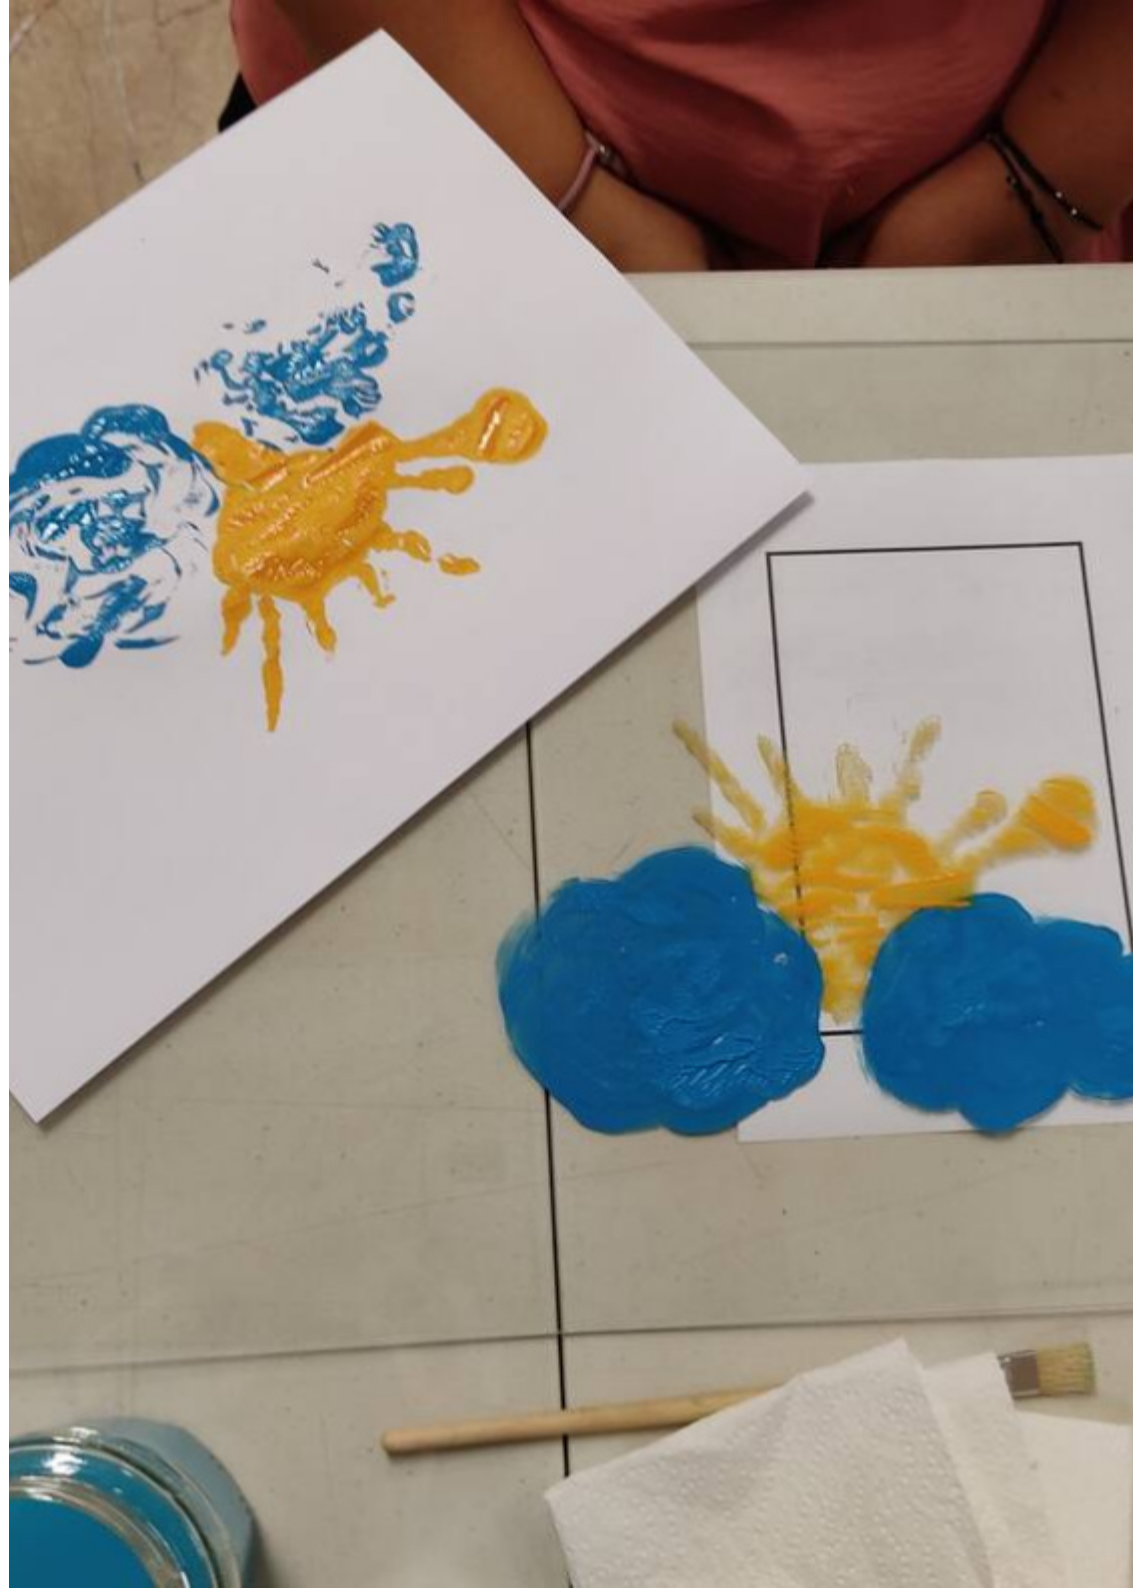

13.09.2020
. 17.00 >
18.00 |
OFICINA

"MONOTIPIA na arte_correio & arte_por_correio"

Estação dos CTT Viseu
Rua Combatentes da Grande Guerra, 4
Cubo Mágico - Viseu, Portugal
inscrição obrigatória
M.6 / 01h00

*oficina de monotipias na arte_correio e
arte_por_correio para crianças e famílias*

<https://cubomagicoviseu.pt/>

SOBRE

A monotipia na sua vertente artística permite ter uma expressão singular nas imagens criadas pelo fato de nunca serem fielmente reproduzidas. A arte_correio em muitos dos casos, senão na sua maioria, também vive da singularidade de cada obra realizada, carimbada, transportada, etc. A proposta desta oficina passa pela execução de dois exercícios, um primeiro onde se irá testar o resultado de uma impressão monotípica no rosto do suporte e um segundo no verso onde se idealiza toda a imagem gráfica incluindo dados para envio da obra por correio.