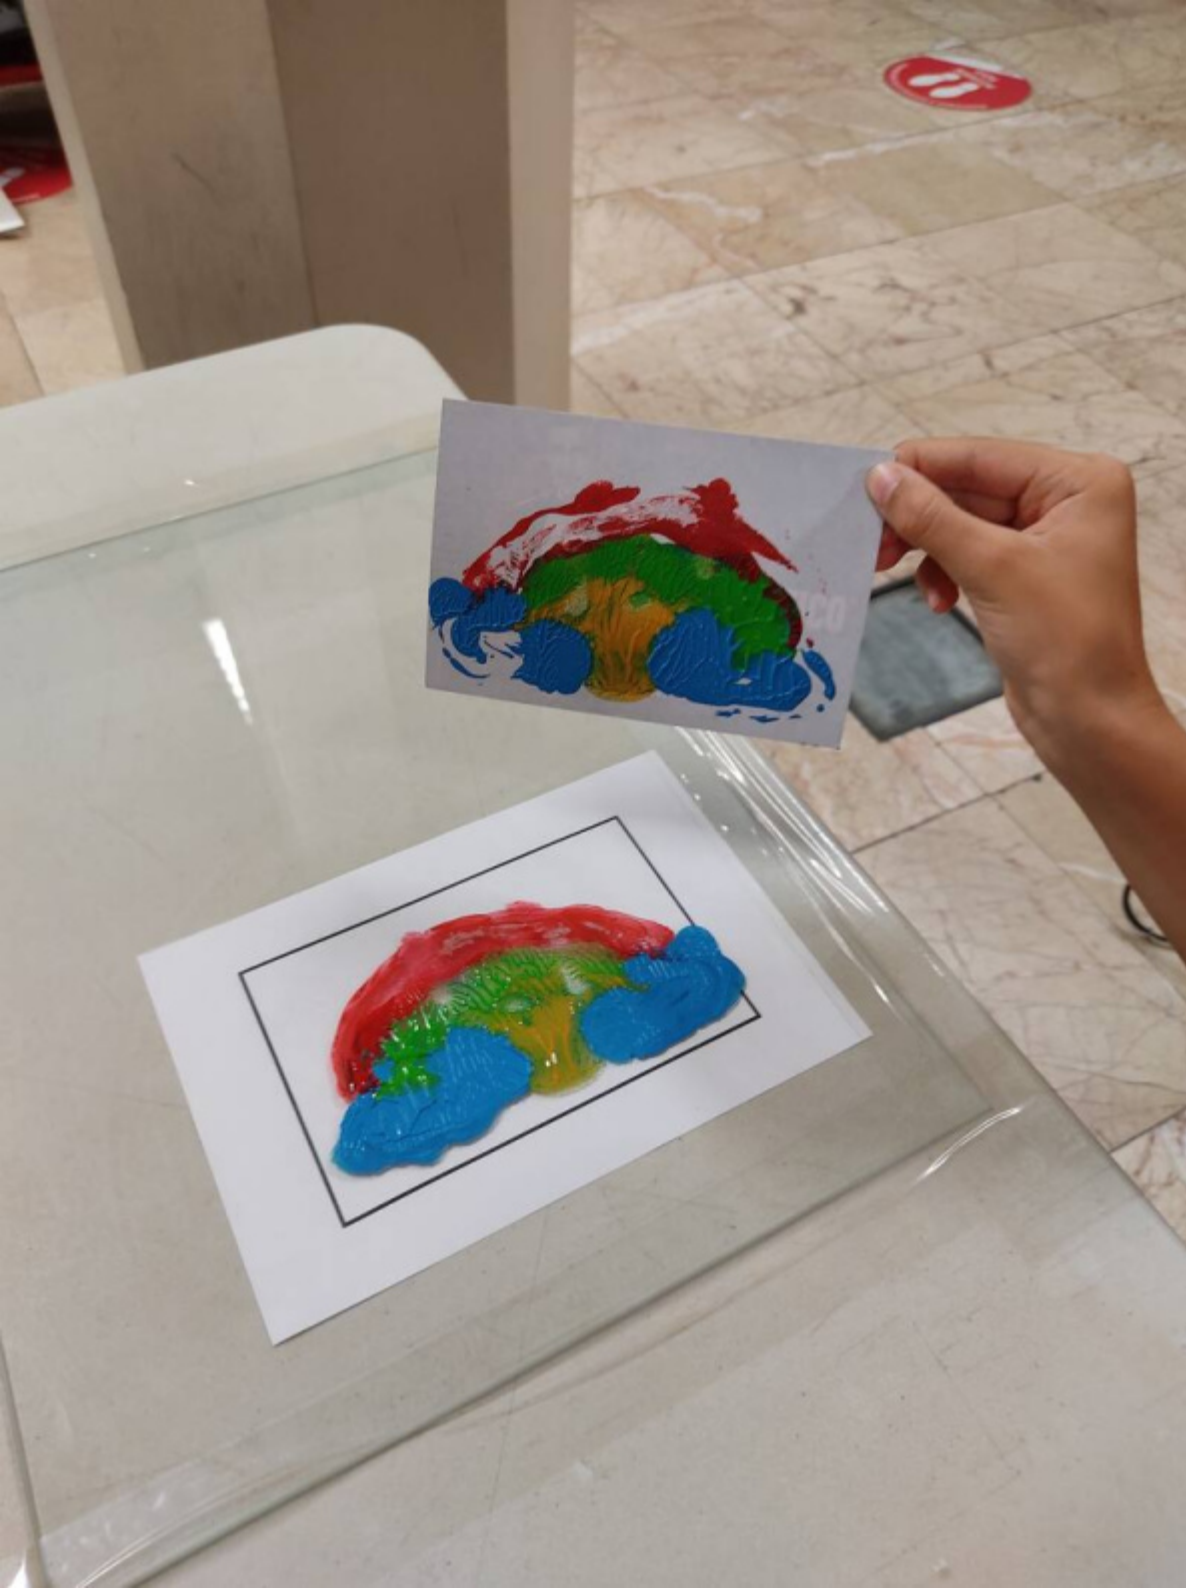

13.09.2020
. 17.00 >
18.00 |
OFICINA

"MONOTIPIA na arte_correio & arte_por_correio"

Estação dos CTT Viseu
Rua Combatentes da Grande Guerra, 4
Cubo Mágico - Viseu, Portugal
inscrição obrigatória
M.6 / 01h00

*oficina de monotipias na arte_correio e
arte_por_correio para crianças e famílias*

<https://cubomagicoviseu.pt/>

SOBRE

A monotipia na sua vertente artística permite ter uma expressão singular nas imagens criadas pelo fato de nunca serem fielmente reproduzidas. A arte_correio em muitos dos casos, senão na sua maioria, também vive da singularidade de cada obra realizada, carimbada, transportada, etc. A proposta desta oficina passa pela execução de dois exercícios, um primeiro onde se irá testar o resultado de uma impressão monotípica no rosto do suporte e um segundo no verso onde se idealiza toda a imagem gráfica incluindo dados para envio da obra por correio.

As ferramentas e materiais a explorar na oficina são:

- . tesouras, bisturis e x-actos
- . papéis diversos e cartões de embalagens
- . colas e fitas auto adesivas
- . revistas, jornais e livros para cortar
- . marcadores, esferográficas e lápis