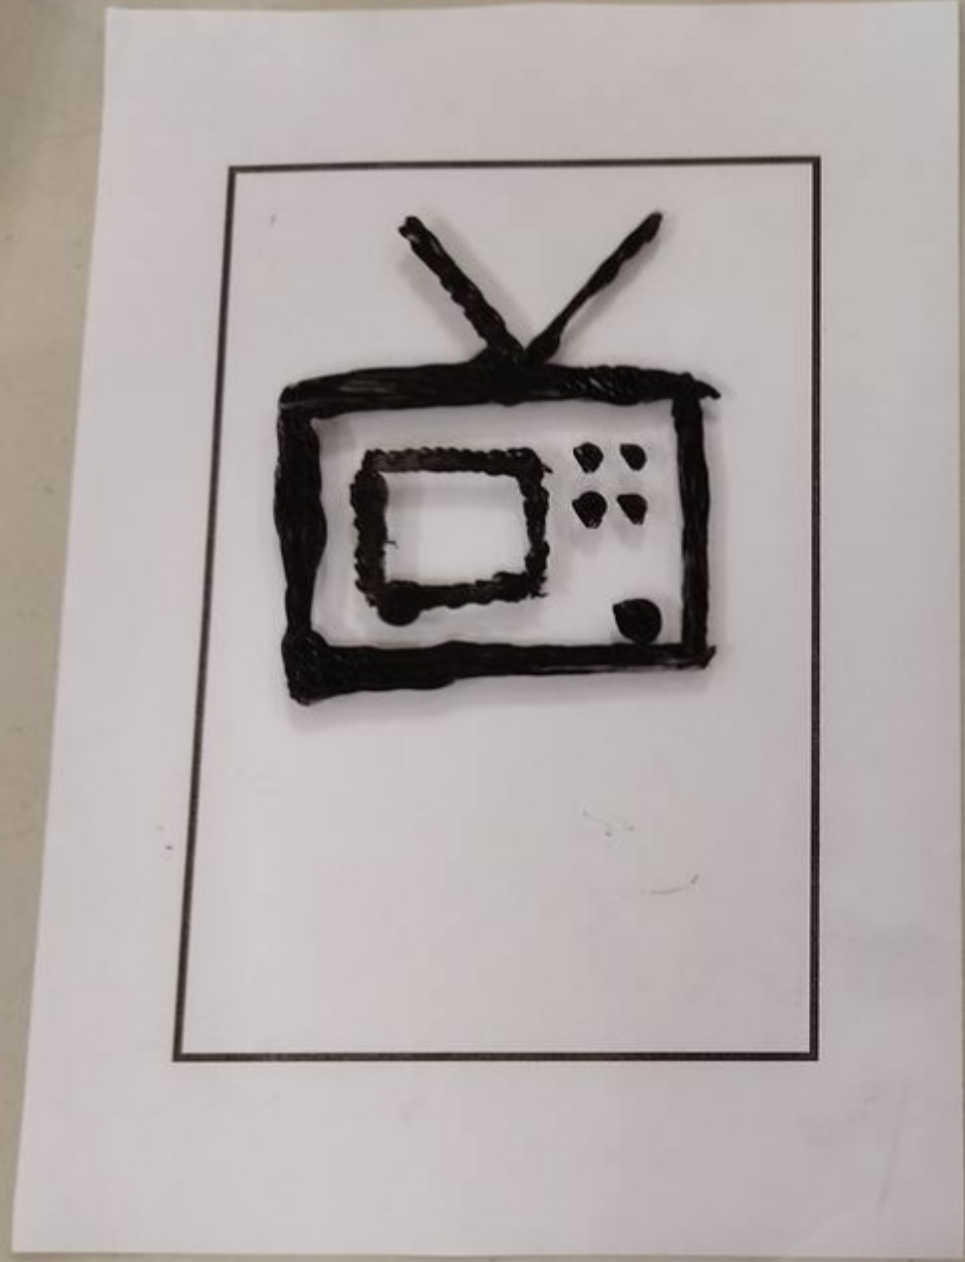

13.09.2020
. 17.00 >
18.00 |
OFICINA

"MONOTIPIA na arte_correio & arte_por_correio"

Estação dos CTT Viseu
Rua Combatentes da Grande Guerra, 4
Cubo Mágico - Viseu, Portugal
inscrição obrigatória
M.6 / 01h00

*oficina de monotipias na arte_correio e
arte_por_correio para crianças e famílias*

<https://cubomagicoviseu.pt/>

SOBRE

A monotipia na sua vertente artística permite ter uma expressão singular nas imagens criadas pelo fato de nunca serem fielmente reproduzidas. A arte_correio em muitos dos casos, senão na sua maioria, também vive da singularidade de cada obra realizada, carimbada, transportada, etc. A proposta desta oficina passa pela execução de dois exercícios, um primeiro onde se irá testar o resultado de uma impressão monotípica no rosto do suporte e um segundo no verso onde se idealiza toda a imagem gráfica incluindo dados para envio da obra por correio.

As ferramentas e materiais a explorar na oficina são:

- . tesouras, bisturis e x-actos
- . papéis diversos e cartões de embalagens
- . colas e fitas auto adesivas
- . revistas, jornais e livros para cortar
- . marcadores, esferográficas e lápis