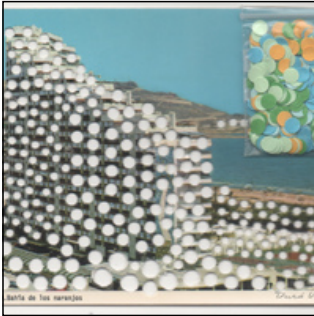

Intervención: Nada como estar en casa.  
 de Coré Costello

intervenção sobre postal » 103 x 148 mm  
 intervenção sobre postal » 103 x 148 mm  
 envelope » 121 x 176 mm  
 outro » 297 x 210 mm  
 outro » 297 x 210 mm  
 2025