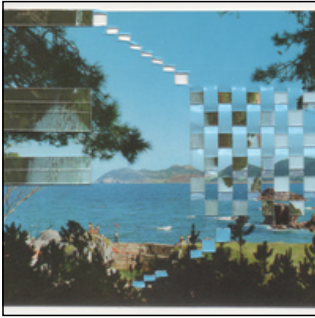

Perception.
de Natalia Soto Herrera

colagem > 103 x 148 mm
envelope > 121 x 176 mm
outro > 297 x 210 mm
2025

QC.2025.ACERVO.0009 PRJ 001

QC.2025.ACERVO.0009 PRJ 001

QC.2025.ACERVO.0009 PRJ A

QC.2025.ACERVO.0009 PRJ A