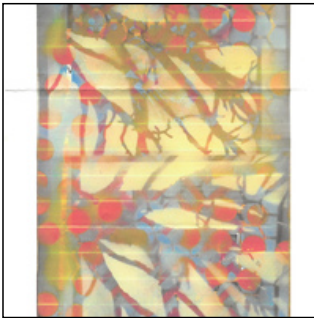

QC.2021.487.0044 PRJ 003