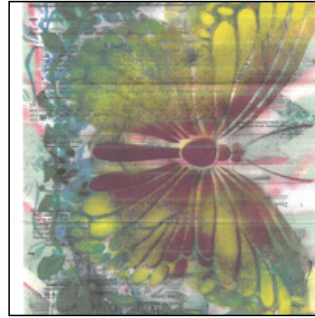

s/ título  
 de Guido Bondioli

técnica mista > 270 x 217 mm  
 técnica mista > 279 x 216 mm  
 técnica mista > 279 x 216 mm  
 envelope > 105 x 241 mm  
 2021

QC.2021.487.0044 PRJ 001

QC.2021.487.0044 PRJ 001