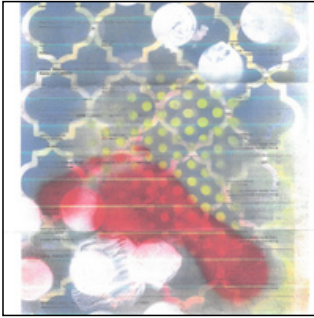

s/ título  
 de Guido Bondioli

técnica mista > 270 x 217 mm  
 técnica mista > 279 x 216 mm  
 técnica mista > 279 x 216 mm  
 envelope > 105 x 241 mm  
 2021

QC.2021.487.0044 PRJ 001

QC.2021.487.0044 PRJ 001