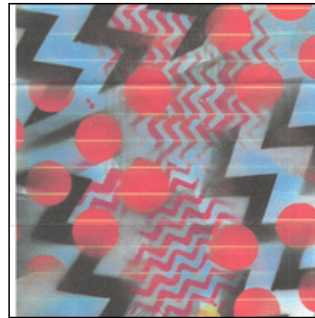

QC.2021.487.0044 PRJ 004